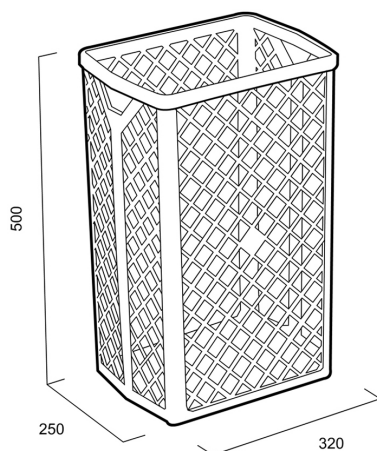

Katrin poubelle 40 l

4287

- Poubelle pouvant accueillir 40 l de papier pour que les toilettes restent propres.
- En plastique ABS (blanc).
- Possibilité de fixation au mur pour gagner de la place.
- Légère, robuste, facile à vider.

ISO 9001 ISO 14001

Produit

x 320 mm
y 500 mm
z 250 mm

Blanc

0.2 kg

Emballage pour le transport

x 350 mm
y 880 mm
z 555 mm

6

1.7 kg

VE

6414301004287

Information concernant la palette

x 800 mm
y 2250 mm
z 1200 mm

9

40,6 kg

6414301004294

Dimensions

Instructions de montage