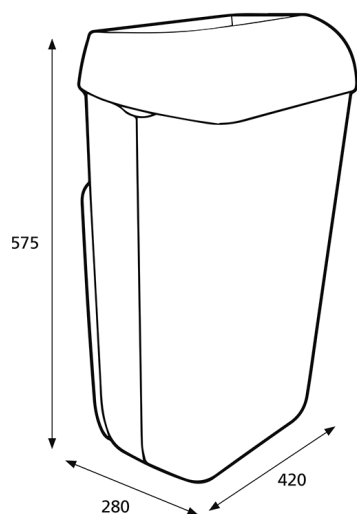

ISO 9001 ISO 14001

Prodotto

x 420 mm
y 575 mm
z 280 mm

Nero

2,8 kg

Imballo trasporto

x 425 mm
y 600 mm
z 285 mm

2

6,46 kg

VE

6414300092285

Informazione pallet

x 800 mm
y 2550 mm
z 1200 mm

22

167,42 kg

6414300092292

Dimensioni

Istruzioni montaggio