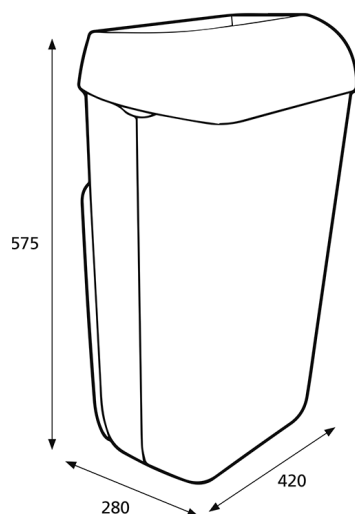

## Producto

x 420 mm  
y 575 mm  
z 280 mm

Negro

2,8 kg

## Envase de transporte

x 425 mm  
y 600 mm  
z 285 mm

2

6,46 kg

VE

6414300092285

## Información de palets

x 800 mm  
y 2550 mm  
z 1200 mm

22

167,42 kg

6414300092292

## Medidas