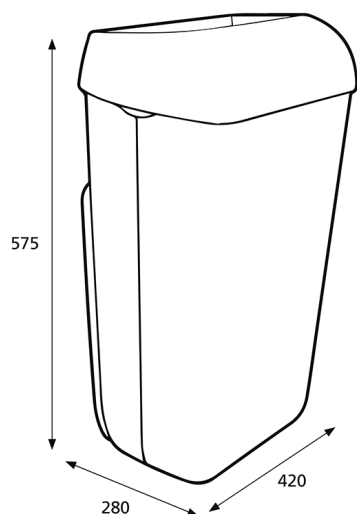

ISO 9001 ISO 14001

Producto

x 420 mm
y 575 mm
z 280 mm

Negro

2,8 kg

Envase de transporte

x 425 mm
y 600 mm
z 285 mm

2

6,46 kg

VE

6414300092285

Información de palets

x 800 mm
y 2550 mm
z 1200 mm

22

167,42 kg

6414300092292

Medidas

Instrucciones de montaje