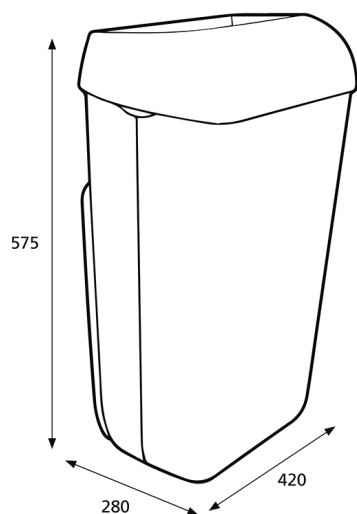

ISO 9001 ISO 14001

Prodotto

x 420 mm
y 575 mm
z 280 mm

Bianco

2,8 kg

Imballo trasporto

x 425 mm
y 600 mm
z 285 mm

2

6,46 kg

VE

6414300091912

Informazione pallet

x 800 mm
y 2550 mm
z 1200 mm

22

167,42 kg

6414300091936

Dimensioni

Istruzioni montaggio