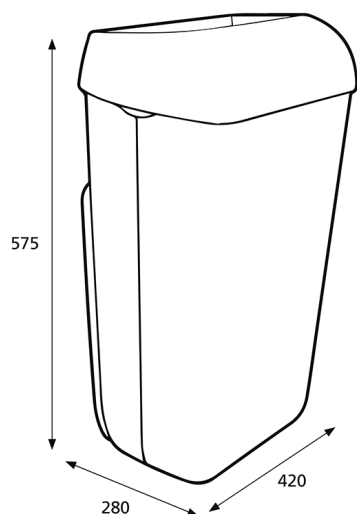

## Producto

x 420 mm  
y 575 mm  
z 280 mm

Blanco

2,8 kg

## Envase de transporte

x 425 mm  
y 600 mm  
z 285 mm

2

6,46 kg

VE

6414300091912

## Información de palets

x 800 mm  
y 2550 mm  
z 1200 mm

22

167,42 kg

6414300091936

## Medidas