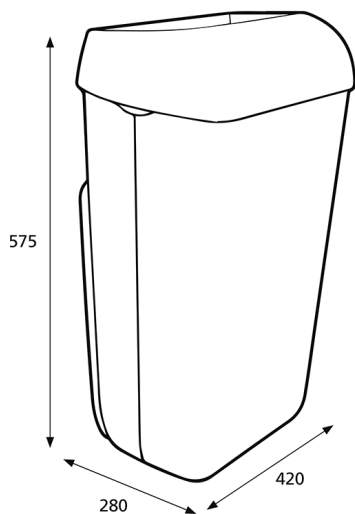

ISO 9001 ISO 14001

Producto

x 420 mm
y 575 mm
z 280 mm

Blanco

2,8 kg

Envase de transporte

x 425 mm
y 600 mm
z 285 mm

2

6,46 kg

VE

6414300091912

Información de palets

x 800 mm
y 2550 mm
z 1200 mm

22

167,42 kg

6414300091936

Medidas

Instrucciones de montaje