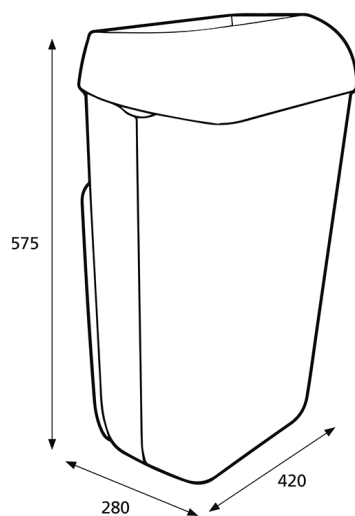

x 425 mm

y 600 mm

z 285 mm

2

6,46 kg

VE

6414300091912

Paletteninformation

x 800 mm

y 2550 mm

z 1200 mm

22

167,42 kg

6414300091936

Abmessungen

Montageanleitung