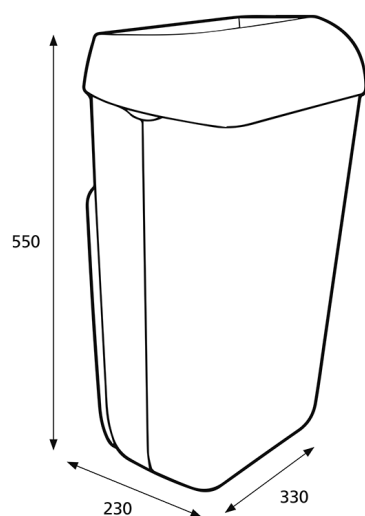

ISO 9001 ISO 14001

Product

x 330 mm
y 550 mm
z 230 mm

Zwart

2,2 kg

Transportverpakking

x 335 mm
y 600 mm
z 235 mm

2

5,19 kg

VE

6414300092261

Palletinformatie

x 800 mm
y 2285 mm
z 1200 mm

39

227,71 kg

6414300092278

Afmeting

Montagehandleiding