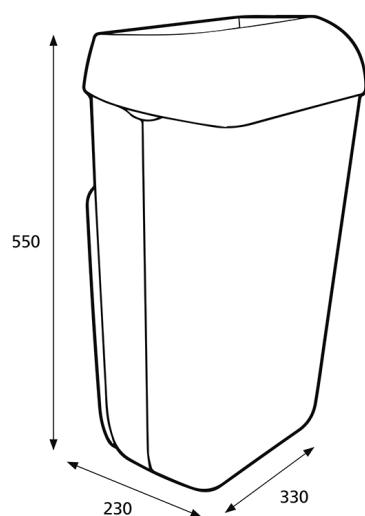

ISO 9001 ISO 14001

Prodotto

x 330 mm
y 550 mm
z 230 mm

Nero

2,2 kg

Imballo trasporto

x 335 mm
y 600 mm
z 235 mm

2

5,19 kg

VE

6414300092261

Informazione pallet

x 800 mm
y 2285 mm
z 1200 mm

39

227,71 kg

6414300092278

Dimensioni

Istruzioni montaggio