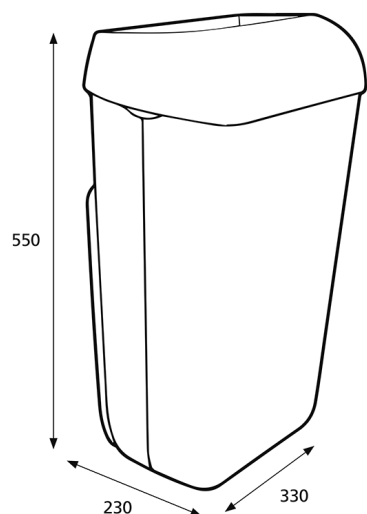

ISO 9001 ISO 14001

Produit

x 330 mm
y 550 mm
z 230 mm

Noir

2,2 kg

Emballage pour le transport

x 335 mm
y 600 mm
z 235 mm

2

5,19 kg

VE

6414300092261

Information concernant la palette

x 800 mm
y 2285 mm
z 1200 mm

39

227,71 kg

6414300092278

Dimensions

Instructions de montage