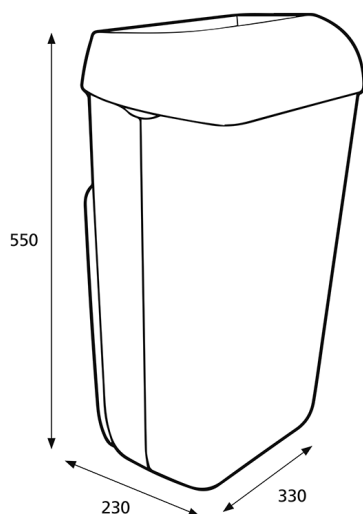

ISO 9001 ISO 14001

Producto

x 330 mm
y 550 mm
z 230 mm

Negro

2,2 kg

Envase de transporte

x 335 mm
y 600 mm
z 235 mm

2

5,19 kg

VE

6414300092261

Información de palets

x 800 mm
y 2285 mm
z 1200 mm

39

227,71 kg

6414300092278

Medidas

Instrucciones de montaje