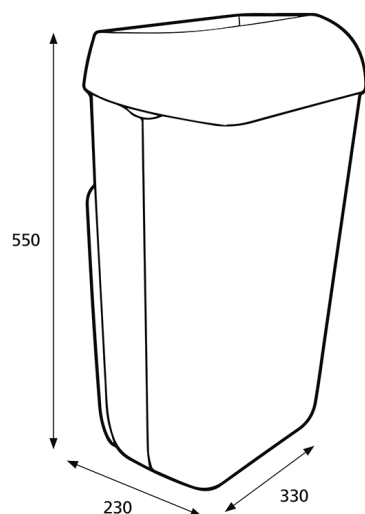

ISO 9001 ISO 14001

Producto

x 330 mm
y 550 mm
z 230 mm

Negro

2,2 kg

Envase de transporte

x 335 mm
y 600 mm
z 235 mm

2

5,19 kg

VE

6414300092261

Información de palets

x 800 mm
y 2285 mm
z 1200 mm

39

227,71 kg

6414300092278

Medidas

Instrucciones de montaje