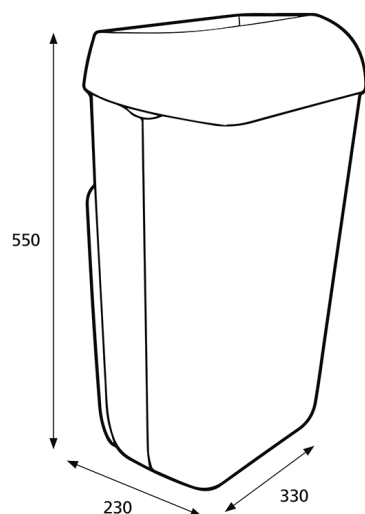

## Produkt

x 330 mm  
y 550 mm  
z 230 mm

Schwarz

2,2 kg

## Paletteninformation

x 800 mm  
y 2285 mm  
z 1200 mm

39

227,71 kg

6414300092278

## Abmessungen