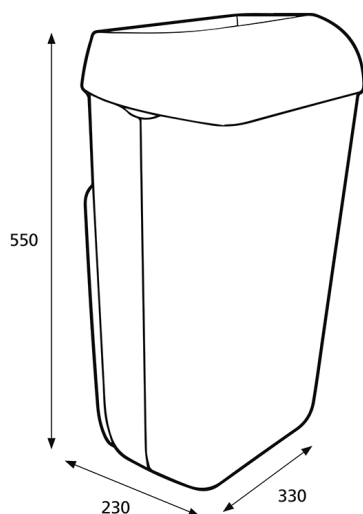

## Produkt

x 330 mm  
y 550 mm  
z 230 mm

Schwarz

2,2 kg

## Paletteninformation

x 800 mm  
y 2285 mm  
z 1200 mm

39

227,71 kg

6414300092278

## Abmessungen