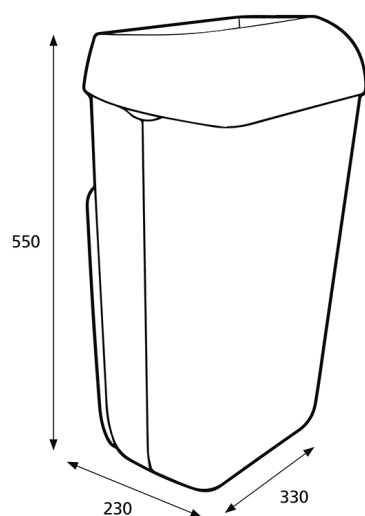

ISO 9001 ISO 14001

Product

x 330 mm
y 550 mm
z 230 mm

Wit

2,2 kg

Transportverpakking

x 335 mm
y 600 mm
z 235 mm

2

5,19 kg

VE

6414300091899

Palletinformatie

x 800 mm
y 2285 mm
z 1200 mm

39

227,71 kg

6414300091905

Afmeting

Montagehandleiding