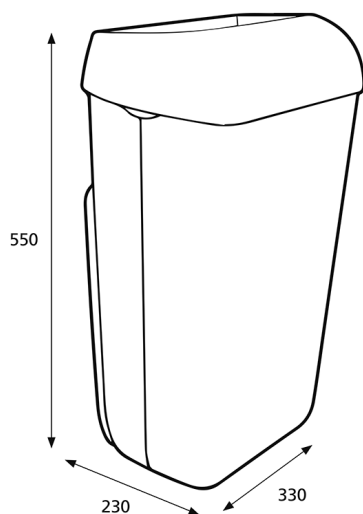

ISO 9001 ISO 14001

Prodotto

x 330 mm
y 550 mm
z 230 mm

Bianco

2,2 kg

Imballo trasporto

x 335 mm
y 600 mm
z 235 mm

2

5,19 kg

VE

6414300091899

Informazione pallet

x 800 mm
y 2285 mm
z 1200 mm

39

227,71 kg

6414300091905

Dimensioni

Istruzioni montaggio