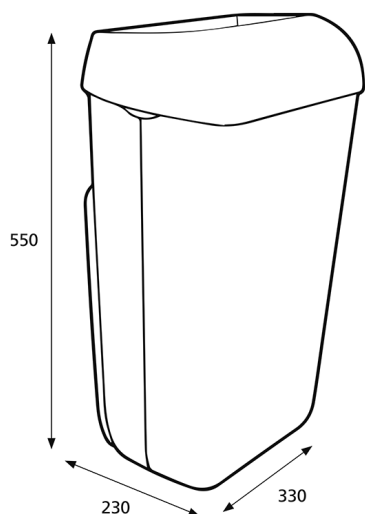

ISO 9001 ISO 14001

Producto

x 330 mm
y 550 mm
z 230 mm

Blanco

2,2 kg

Envase de transporte

x 335 mm
y 600 mm
z 235 mm

2

5,19 kg

VE

6414300091899

Información de palets

x 800 mm
y 2285 mm
z 1200 mm

39

227,71 kg

6414300091905

Medidas

Instrucciones de montaje