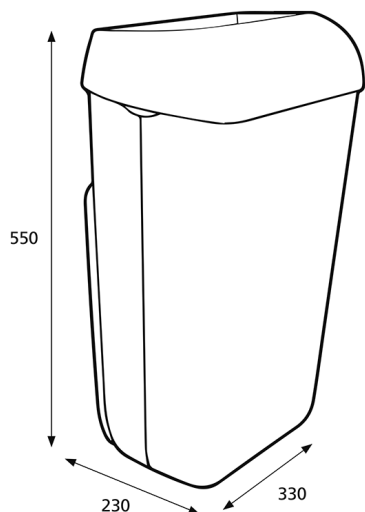

## Producto

x 330 mm  
y 550 mm  
z 230 mm

Blanco

2,2 kg

## Envase de transporte

x 335 mm  
y 600 mm  
z 235 mm

2

5,19 kg

VE

6414300091899

## Información de palets

x 800 mm  
y 2285 mm  
z 1200 mm

39

227,71 kg

6414300091905

## Medidas