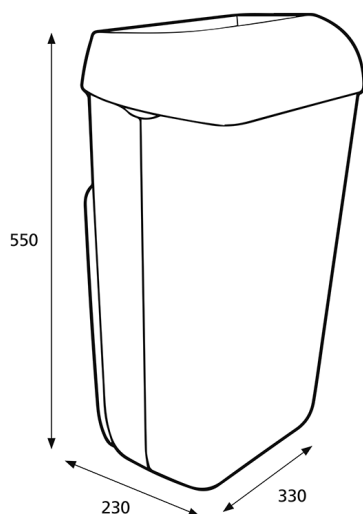

## Produkt

x 330 mm  
y 550 mm  
z 230 mm

Weiß

2,2 kg

## Paletteninformation

x 800 mm  
y 2285 mm  
z 1200 mm

39

227,71 kg

6414300091905

## Abmessungen