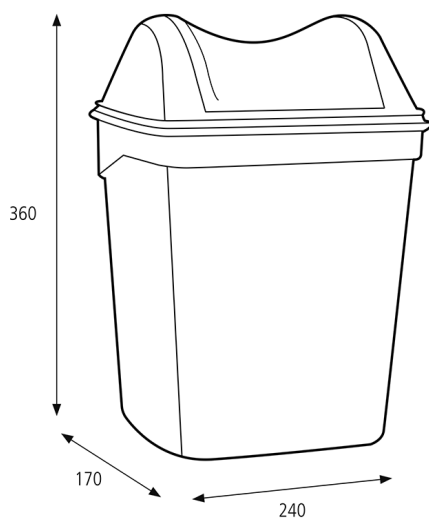

ISO 9001 ISO 14001

Prodotto

x 240 mm
y 360 mm
z 170 mm

Nero

1,1 kg

Imballo trasporto

x 265 mm
y 305 mm
z 190 mm

1

0,923 kg

6414300092223

Informazione pallet

x 800 mm
y 2285 mm
z 1200 mm

112

128,676 kg

6414300092230

Dimensioni