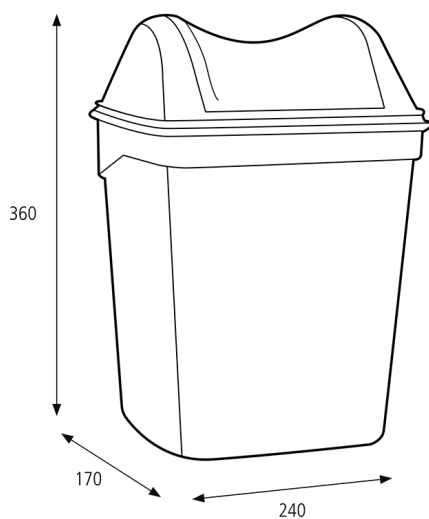

Katrin Poubelle pour l'hygiène féminine 8 l

92223

- Design compact avec capot rabattable.
- Disponible en blanc et noir, assorti au reste de la gamme de distributeurs Inclusive.
- Capacité de 8 l.
- Avec support mural en option.

ISO 9001 ISO 14001

Produit

x 240 mm
y 360 mm
z 170 mm

Noir

1,1 kg

Emballage pour le transport

x 265 mm
y 305 mm
z 190 mm

1

0,923 kg

6414300092223

Information concernant la palette

x 800 mm
y 2285 mm
z 1200 mm

112

128,676 kg

6414300092230

Dimensions