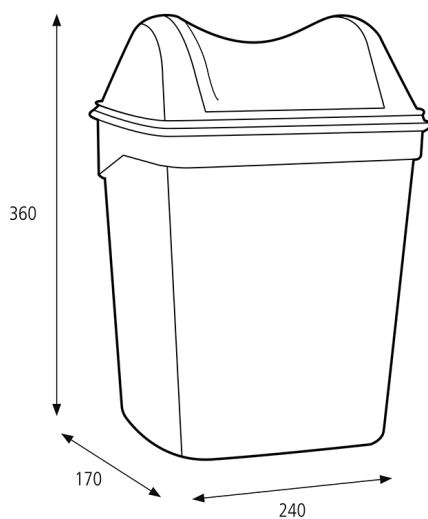

Katrin Hygiene-Abfallbehälter 8 l

92223

- Kompaktes Design mit Klappdeckel.
- Erhältlich in weiß und schwarz, passend zum Rest des Inclusive Spendersortiments.
- 8 Liter Fassungsvermögen.
- Mit optionaler Wandhalterung.

ISO 9001 ISO 14001

Produkt

x 240 mm
y 360 mm
z 170 mm

Schwarz

1,1 kg

Transportverpackung

x 265 mm
y 305 mm
z 190 mm

1

0,923 kg

6414300092223

Paletteninformation

x 800 mm
y 2285 mm
z 1200 mm

112

128,676 kg

6414300092230

Abmessungen