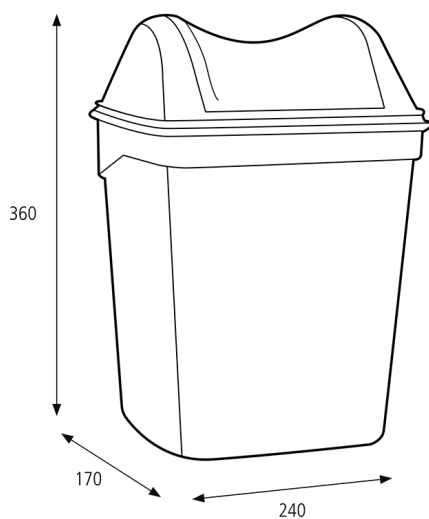

Katrin Hygiene-Abfallbehälter 8 l

92223

- Kompaktes Design mit Klappdeckel.
- Erhältlich in weiß und schwarz, passend zum Rest des Inclusive Spendersortiments.
- 8 Liter Fassungsvermögen.
- Mit optionaler Wandhalterung.

ISO 9001 ISO 14001

Produkt

x 240 mm
y 360 mm
z 170 mm

Schwarz

1,1 kg

Transportverpackung

x 265 mm
y 305 mm
z 190 mm

1

0,923 kg

6414300092223

Paletteninformation

x 800 mm
y 2285 mm
z 1200 mm

112

128,676 kg

6414300092230

Abmessungen