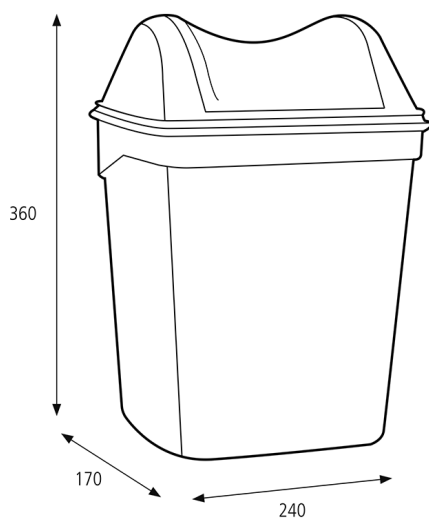

ISO 9001 ISO 14001

Prodotto

x 240 mm
y 360 mm
z 170 mm

Bianco

1,1 kg

Imballo trasporto

x 265 mm
y 305 mm
z 190 mm

1

0,923 kg

6414300091851

Informazione pallet

x 800 mm
y 2285 mm
z 1200 mm

112

128,676 kg

6414300091868

Dimensioni