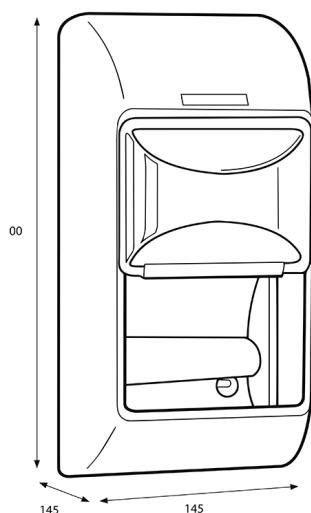

Katrin Distributeur papier toilette double rouleau

104452

- Distributeur pratique pour rouleaux conventionnels de papier toilette.
- Pour 2 rouleaux de papier toilette simultanément (d'un diamètre max. de 115 mm).
- En plastique ABS, robuste et fiable.
- Le hublot permet de savoir quand recharger en papier.
- Adapté pour un montage en angle à droite et à gauche (porte-rouleau interchangeable).
- Remplissage, montage et entretien faciles.
- Verrouillable.

ISO 9001 ISO 14001

Produit

x 145 mm
y 300 mm
z 145 mm

Noir

0,71 kg

Emballage pour le transport

x 160 mm
y 310 mm
z 160 mm

1

0,9 kg

6414300104452

Information concernant la palette

x 800 mm
y 2550 mm
z 1200 mm

255

254,65 kg

6414300104469

Dimensions