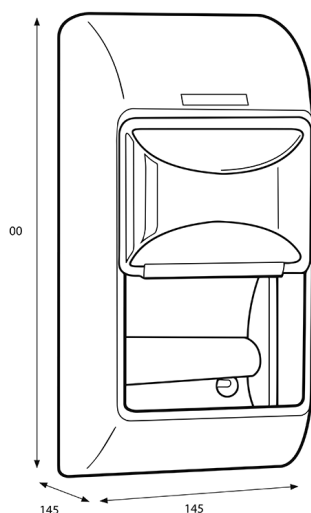

Katrin Distributeur papier toilette double rouleau

92384

- Distributeur pratique pour rouleaux conventionnels de papier toilette.
- Pour 2 rouleaux de papier toilette simultanément (d'un diamètre max. de 115 mm).
- En plastique ABS, robuste et fiable.
- Le hublot permet de savoir quand recharger en papier.
- Adapté pour un montage en angle à droite et à gauche (porte-rouleau interchangeable).
- Remplissage, montage et entretien faciles.
- Verrouillable.

ISO 9001 ISO 14001

Produit

x 145 mm
y 300 mm
z 145 mm

Blanc

0,71 kg

Emballage pour le transport

x 160 mm
y 310 mm
z 160 mm

1

0,9 kg

6414300092384

Information concernant la palette

x 800 mm
y 2550 mm
z 1200 mm

255

254,65 kg

6414300092551

Dimensions