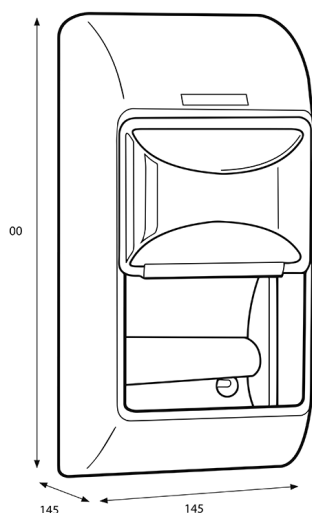

## Product

x 145 mm  
y 300 mm  
z 145 mm

White

0,71 kg

## Transport package

x 160 mm  
y 310 mm  
z 160 mm

1

0,9 kg

6414300092384

## Pallet information

x 800 mm  
y 2550 mm  
z 1200 mm

255

254,65 kg

6414300092551

## Dimensions