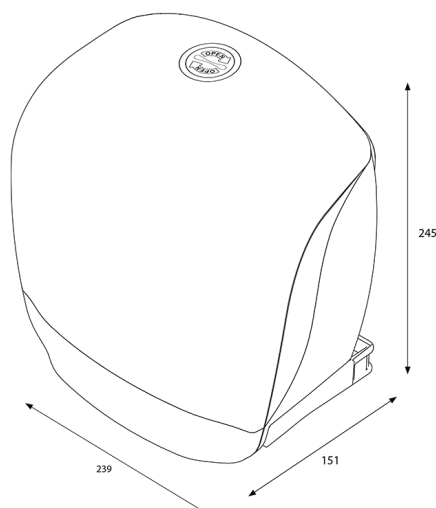

Katrin Inclusive Gigant S Toiletpapier Dispenser

90069

- Toiletpapierdispenser voor grote toiletrollen (Gigant), verkrijgbaar in twee formaten: S en L.
- Vrije keuze voor de vergrendelfunctie (met of zonder sleutel).
- Optionele uitklapbare rolhouder aan de zijkant.
- Grote rollen toiletpapier zijn vooral geschikt voor veel gebruikte ruimtes.
- Minder zoeken naar het uiteinde van de papierrol dankzij de vernieuwde papierafgifte.
- Papier eenvoudig af te scheuren dankzij extra afscheurranden aan de voor- en zijkant van de dispenser.
- Katrin Gigant-dispensers L zijn geschikt voor grote rollen met de formaten L en M.
- Katrin Gigant-dispensers S zijn geschikt voor grote rollen met formaat S.
- Nieuwe flexibele rolrem voor verbeterde papierafgifte.

ISO 9001 ISO 14001

Product

x 239 mm
y 245 mm
z 151 mm

Wit

0,75 kg

Transportverpakking

x 244 mm
y 254 mm
z 154 mm

1

0,935 kg

6414300090069

Palletinformatie

x 800 mm
y 1166 mm
z 1200 mm

100

118,65 kg

6414300090076

Afmeting