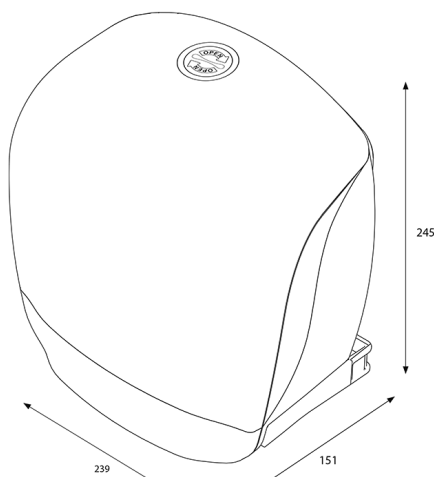

Katrin Inclusive Gigant S Distributeur papier toilette

90069

- Distributeur de papier toilette pour gros rouleaux (Gigant), disponible en deux tailles □: S et L.
- Libre choix lors de l'utilisation de la fonction de verrouillage (avec ou sans clé).
- Support de reste de rouleau pliable en option sur le côté.
- Les gros rouleaux de papier toilette conviennent particulièrement aux espaces très fréquentés.
- Moins besoin de chercher l'extrémité perdue du rouleau de papier grâce à la zone de prélèvement de papier repensée.
- Détachement facile du papier grâce à des arêtes supplémentaires à l'avant et sur le côté du distributeur.
- Les distributeurs Katrin Gigant L sont adaptés aux gros rouleaux de tailles □L et M.
- Les distributeurs Katrin Gigant S sont adaptés aux gros rouleaux de taille □S.
- Nouveau frein de rouleau flexible pour une délivrance améliorée du papier.

ISO 9001 ISO 14001

Produit

x 239 mm
y 245 mm
z 151 mm

Blanc

0,75 kg

Emballage pour le transport

x 244 mm
y 254 mm
z 154 mm

1

0,935 kg

6414300090069

Information concernant la palette

x 800 mm
y 1166 mm
z 1200 mm

100

118,65 kg

6414300090076

Dimensions