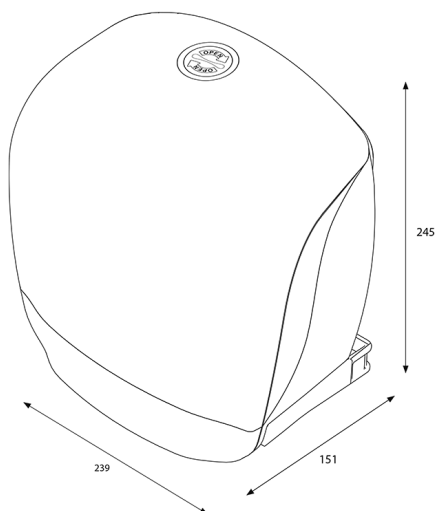

## Product

x 239 mm  
y 245 mm  
z 151 mm

White

0,75 kg

## Transport package

x 244 mm  
y 254 mm  
z 154 mm

1

0,935 kg

6414300090069

## Pallet information

x 800 mm  
y 1166 mm  
z 1200 mm

100

118,65 kg

6414300090076

## Dimensions