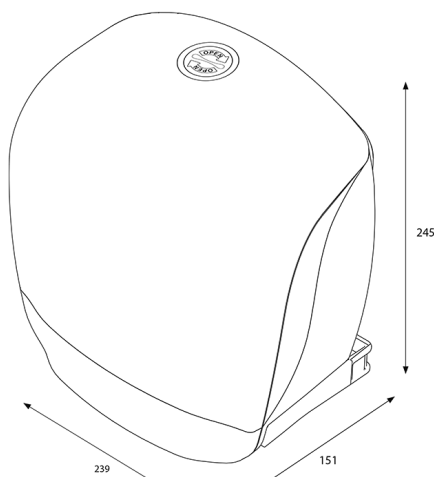

Katrin Inclusive Toilettenpapierspender Gigant S

90069

- Toilettenpapierspender für Toilettenpapier-Großrollen (Gigant), erhältlich in zwei Größen: S und L.
- Freie Wahl bei der Nutzung der Schließfunktion (mit oder ohne Schlüssel).
- Optional ausklappbarer Restrollenhalter an der Seite.
- Großtoilettenpapierrollen sind besonders geeignet für Bereiche mit hoher Nutzungsfrequenz.
- Weniger Suchen nach dem verloren gegangenen Ende der Papierrolle dank des neu designten Papierentnahmebereichs.
- Einfacher Papierabriss dank zusätzlicher Abrisskanten im Vorder- und Seitenbereich des Spenders.
- Katrin Gigant-Spender L sind geeignet für Großrollen der Größen L und M.
- Katrin Gigant-Spender S sind geeignet für Großrollen der Größe S.
- Neue flexible Rollenbremse für eine verbesserte Papierausgabe.

ISO 9001 ISO 14001

Produkt

x 239 mm
y 245 mm
z 151 mm

Weiß

0,75 kg

Transportverpackung

x 244 mm
y 254 mm
z 154 mm

1

0,935 kg

6414300090069

Paletteninformation

x 800 mm
y 1166 mm
z 1200 mm

100

118,65 kg

6414300090076

Abmessungen