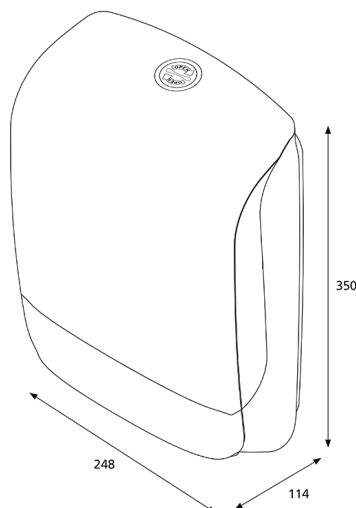

## Produit

x 248 mm  
y 350 mm  
z 114 mm

Noir

0,982 kg

## Information concernant la palette

x 800 mm  
y 1230 mm  
z 1200 mm

81

120,406 kg

6414300092094

## Dimensions