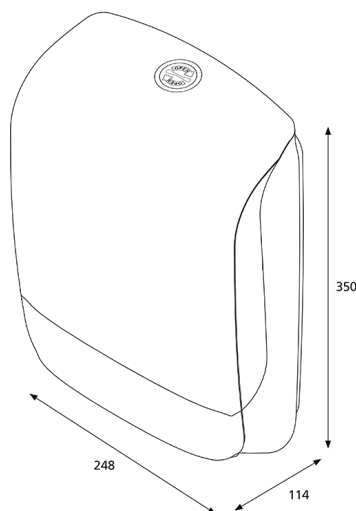

Katrin Inclusive Dispensador de toallas Mini

92087

- Para facilitar la recarga, el dispensador de papel de manos plegado Mini se puede abrir hacia abajo.
- Libertad de elección gracias al uso de la función de cierre (con o sin llave).
- El dispensador de papel de manos plegado Mini de Katrin está especialmente diseñado para aseos pequeños.
- Son productos Katrin adecuados, por ejemplo, las toallitas de papel One Stop y Non Stop con anchur máxima de 210 mm.

ISO 9001 ISO 14001

Producto

x 248 mm
y 350 mm
z 114 mm

Negro

0,982 kg

Envase de transporte

x 256 mm
y 360 mm
z 123 mm

1

1,176 kg

6414300092087

Información de palets

x 800 mm
y 1230 mm
z 1200 mm

81

120,406 kg

6414300092094

Medidas