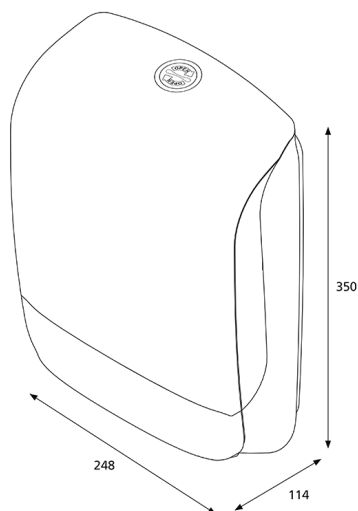

Katrin Inclusive Dispensador de toallas Mini

92087

- Para facilitar la recarga, el dispensador de papel de manos plegado Mini se puede abrir hacia abajo.
- Libertad de elección gracias al uso de la función de cierre (con o sin llave).
- El dispensador de papel de manos plegado Mini de Katrin está especialmente diseñado para aseos pequeños.
- Son productos Katrin adecuados, por ejemplo, las toallitas de papel One Stop y Non Stop con anchur máxima de 210 mm.

ISO 9001 ISO 14001

Producto

x 248 mm
y 350 mm
z 114 mm

Negro

0,982 kg

Envase de transporte

x 256 mm
y 360 mm
z 123 mm

1

1,176 kg

6414300092087

Información de palets

x 800 mm
y 1230 mm
z 1200 mm

81

120,406 kg

6414300092094

Medidas