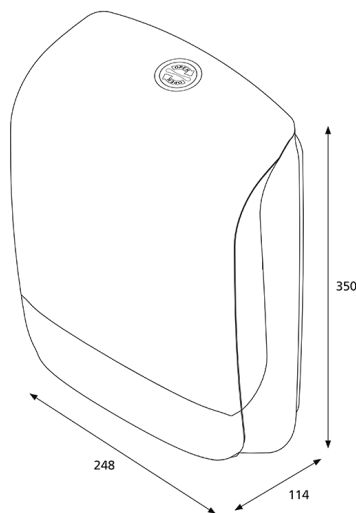

ISO 9001 ISO 14001

Produkt

x 248 mm
y 350 mm
z 114 mm

Schwarz

0,982 kg

Transportverpackung

x 256 mm
y 360 mm
z 123 mm

1

1,176 kg

6414300092087

Paletteninformation

x 800 mm
y 1230 mm
z 1200 mm

81

120,406 kg

6414300092094

Abmessungen