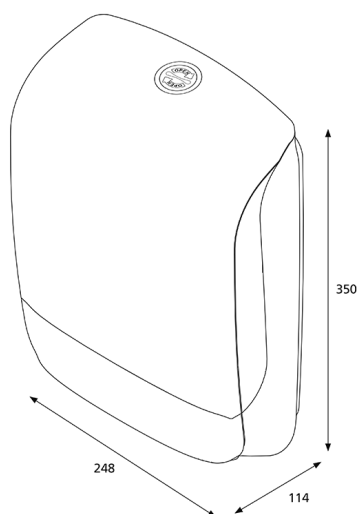

Katrin Inclusive Faltandtuchspender Mini

92087

- Für ein einfaches Nachfüllen lässt sich der Falthandtuchspender Mini nach unten öffnen.
- Freie Wahl bei der Nutzung der Schließfunktion (mit oder ohne Schlüssel).
- Der Katrin Falthandtuchspender Mini wurde speziell für kleine Waschräume entwickelt. Geeignete Katrin Produkte sind z. B. One Stop sowie Non Stop Falthandtücher mit einer Breite von max. 210 mm

ISO 9001 ISO 14001

Produkt

x 248 mm
y 350 mm
z 114 mm

Schwarz

0,982 kg

Transportverpackung

x 256 mm
y 360 mm
z 123 mm

1

1,176 kg

6414300092087

Paletteninformation

x 800 mm
y 1230 mm
z 1200 mm

81

120,406 kg

6414300092094

Abmessungen