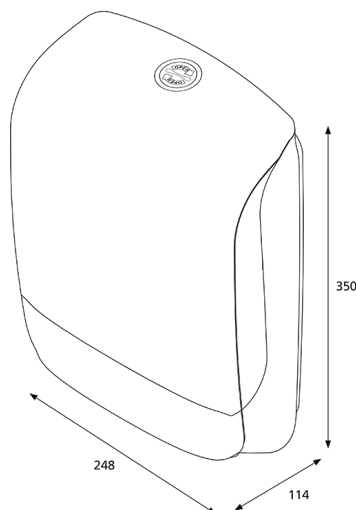

Katrin Inclusive Handdoek Dispenser Mini

90182

- Voor eenvoudig bijvullen kan de vouwhanddoekdispenser Mini naar beneden toe worden geopend.
- Vrije keuze voor de vergrendelfunctie (met of zonder sleutel).
- De Katrin vouwhanddoekdispenser Mini is speciaal ontwikkeld voor kleine sanitaire ruimtes.
- Geschikte Katrin-producten zijn o.a. One Stop en Non Stop vouwhanddoeken met een breedte van m 210 mm.

ISO 9001 ISO 14001

Product

x 248 mm
y 350 mm
z 114 mm

Wit

0,982 kg

Transportverpakking

x 256 mm
y 360 mm
z 123 mm

1

1,176 kg

6414300090182

Palletinformatie

x 800 mm
y 1230 mm
z 1200 mm

81

120,406 kg

6414300090199

Afmeting