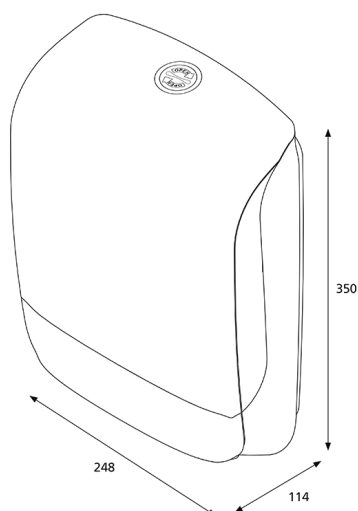

Katrin Inclusive Dispenser asciugamani Mini

90182

- Para facilitar la recarga, el dispensador de papel de manos plegado Mini se puede abrir hacia abajo.
- Libertad de elección gracias al uso de la función de cierre (con o sin llave).
- El dispensador de papel de manos plegado Mini de Katrin está especialmente diseñado para aseos pequeños.
- Son productos Katrin adecuados, por ejemplo, las toallitas de papel One Stop y Non Stop con anchur máxima de 210 mm.

ISO 9001 ISO 14001

Prodotto

x 248 mm
y 350 mm
z 114 mm

Bianco

0,982 kg

Imballo trasporto

x 256 mm
y 360 mm
z 123 mm

1

1,176 kg

6414300090182

Informazione pallet

x 800 mm
y 1230 mm
z 1200 mm

81

120,406 kg

6414300090199

Dimensioni