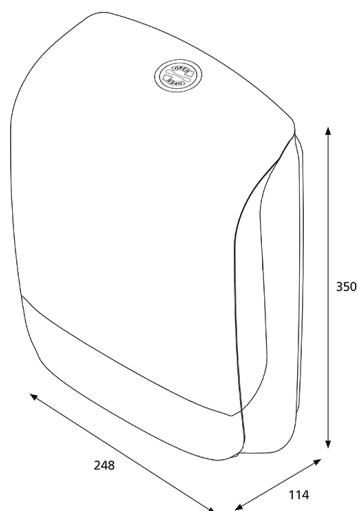

Katrin Inclusive Dispensador de toallas Mini

90182

- Para facilitar la recarga, el dispensador de papel de manos plegado Mini se puede abrir hacia abajo.
- Libertad de elección gracias al uso de la función de cierre (con o sin llave).
- El dispensador de papel de manos plegado Mini de Katrin está especialmente diseñado para aseos pequeños.
- Son productos Katrin adecuados, por ejemplo, las toallitas de papel One Stop y Non Stop con anchur máxima de 210□mm.

ISO 9001 ISO 14001

Producto

x 248 mm
y 350 mm
z 114 mm

Blanco

0,982 kg

Envase de transporte

x 256 mm
y 360 mm
z 123 mm

1

1,176 kg

6414300090182

Información de palets

x 800 mm
y 1230 mm
z 1200 mm

81

120,406 kg

6414300090199

Medidas