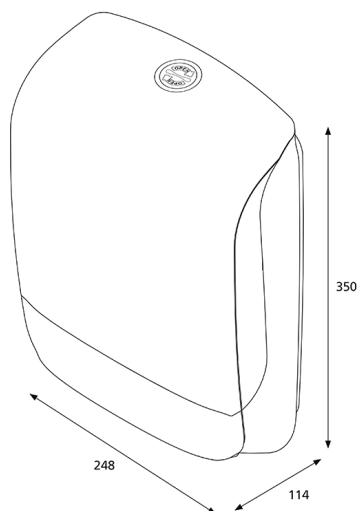

Katrin Inclusive Dispensador de toallas Mini

90182

- Para facilitar la recarga, el dispensador de papel de manos plegado Mini se puede abrir hacia abajo.
- Libertad de elección gracias al uso de la función de cierre (con o sin llave).
- El dispensador de papel de manos plegado Mini de Katrin está especialmente diseñado para aseos pequeños.
- Son productos Katrin adecuados, por ejemplo, las toallitas de papel One Stop y Non Stop con anchur máxima de 210 mm.

ISO 9001 ISO 14001

Producto

x 248 mm
y 350 mm
z 114 mm

Blanco

0,982 kg

Envase de transporte

x 256 mm
y 360 mm
z 123 mm

1

1,176 kg

6414300090182

Información de palets

x 800 mm
y 1230 mm
z 1200 mm

81

120,406 kg

6414300090199

Medidas