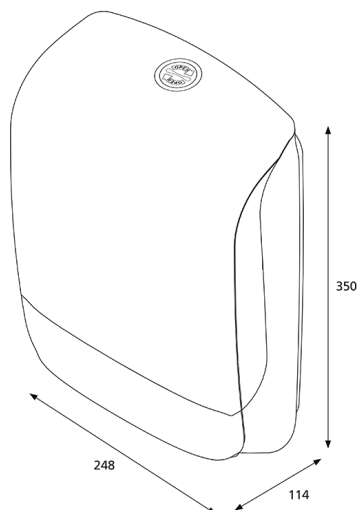

Katrin Inclusive Falthandtuchspender Mini

90182

- Für ein einfaches Nachfüllen lässt sich der Falthandtuchspender Mini nach unten öffnen.
- Freie Wahl bei der Nutzung der Schließfunktion (mit oder ohne Schlüssel).
- Der Katrin Falthandtuchspender Mini wurde speziell für kleine Waschräume entwickelt.
- Geeignete Katrin Produkte sind z. B. One Stop sowie Non Stop Falthandtücher mit einer Breite von max. 210 mm.

ISO 9001 ISO 14001

Produkt

x 248 mm
y 350 mm
z 114 mm

Weiß

0,982 kg

Transportverpackung

x 256 mm
y 360 mm
z 123 mm

1

1,176 kg

6414300090182

Paletteninformation

x 800 mm
y 1230 mm
z 1200 mm

81

120,406 kg

6414300090199

Abmessungen