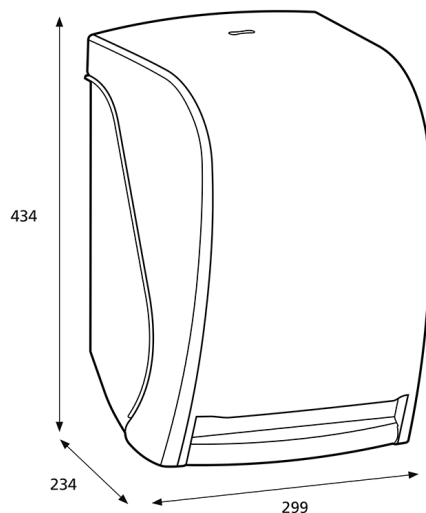

ISO 9001 ISO 14001

Product

x 299 mm
y 434 mm
z 234 mm

Black

2,78 kg

Transport package

x 435 mm
y 255 mm
z 300 mm

1

6414300104438

Pallet information

x 800 mm
y 2190 mm
z 1200 mm

72

258,718 kg

6414300104445

Dimensions

Positioning guide