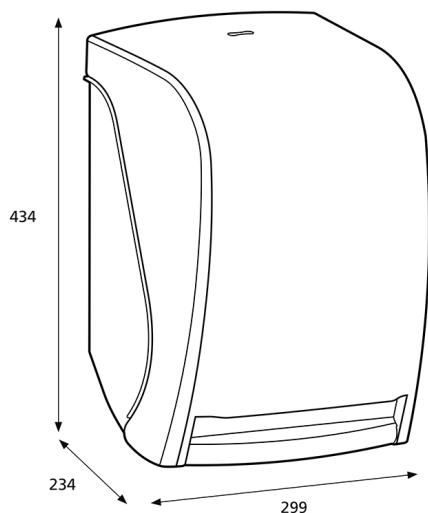

## Produkt

x 299 mm  
y 434 mm  
z 234 mm

Schwarz

2,78 kg

## Paletteninformation

x 800 mm  
y 2190 mm  
z 1200 mm

72

258,718 kg

6414300104445

## Abmessungen