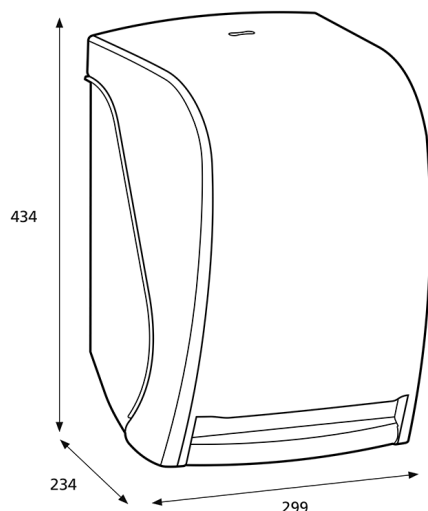

ISO 9001 ISO 14001

Produit

x 299 mm
y 434 mm
z 234 mm

Blanc

2,78 kg

Emballage pour le transport

x 435 mm
y 255 mm
z 300 mm

1

6414300093701

Information concernant la palette

x 800 mm
y 2190 mm
z 1200 mm

72

258,718 kg

6414300093718

Dimensions

Instructions de montage