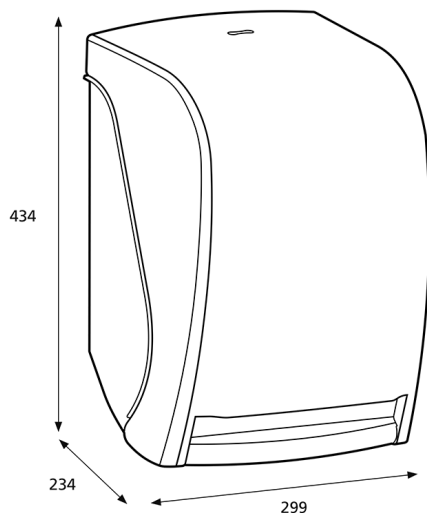

## Product

x 299 mm  
y 434 mm  
z 234 mm

White

2,78 kg

## Transport package

x 435 mm  
y 255 mm  
z 300 mm

1

6414300093701

## Pallet information

x 800 mm  
y 2190 mm  
z 1200 mm

72

258,718 kg

6414300093718

## Dimensions