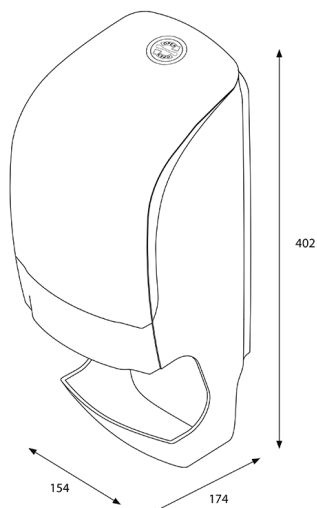

Katrin Inclusive System Toiletpapier Dispenser met core catcher

92049

- Verkrijgbaar in twee versies: met of zonder kokeropvanger.
- Geschikt voor 2 rollen System-toiletpapier.
- Vrije keuze voor de vergrendelfunctie (met of zonder sleutel).
- Naadloze papierafgifte dankzij het automatische roloverdrachtsysteem en de nieuwe instelbare rolren (eenvoudig in te stellen via draaiknop).
- Eenvoudig en snel te vullen.
- De tweede rol kan er al in worden geplaatst wanneer de eerste rol nog in gebruik is, zodat er altijd papier beschikbaar is. 1360 tot 1836 vellen, afhankelijk van de papierkwaliteit.
- Dankzij het nieuwe ontwerp bevindt het papier zich altijd aan de voorkant van de dispenseropening.

ISO 9001 ISO 14001

Product

x 154 mm
y 402 mm
z 174 mm

Zwart

0,912 kg

Transportverpakking

x 410 mm
y 185 mm
z 157 mm

1

1,132 kg

6414300092049

Palletinformatie

x 800 mm
y 1260 mm
z 1200 mm

72

106,654 kg

6414300092056

Afmeting