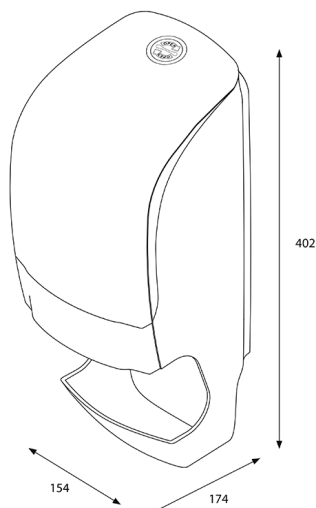

Katrin Inclusive System Toiletpapier Dispenser met core catcher

90144

- Verkrijgbaar in twee versies: met of zonder kokeropvanger.
- Geschikt voor 2 rollen System-toiletpapier.
- Vrije keuze voor de vergrendelfunctie (met of zonder sleutel).
- Naadloze papierafgifte dankzij het automatische roloverdrachtsysteem en de nieuwe instelbare rolren (eenvoudig in te stellen via draaiknop).
- Eenvoudig en snel te vullen.
- De tweede rol kan er al in worden geplaatst wanneer de eerste rol nog in gebruik is, zodat er altijd papier beschikbaar is. 1360 tot 1836 vellen, afhankelijk van de papierkwaliteit.
- Dankzij het nieuwe ontwerp bevindt het papier zich altijd aan de voorkant van de dispenseropening.

ISO 9001 ISO 14001

Product

x 154 mm
y 402 mm
z 174 mm

Wit

0,912 kg

Transportverpakking

x 410 mm
y 185 mm
z 157 mm

1

1,132 kg

6414300090144

Palletinformatie

x 800 mm
y 1260 mm
z 1200 mm

72

106,654 kg

6414300090151

Afmeting